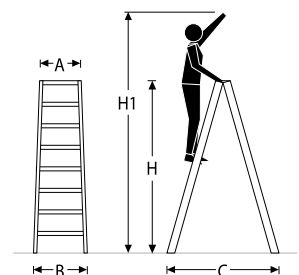

Mod. T-QUATTRO

Vielzweckleiter

Kombistige med hængsler

Leddete kombistige

als Stehleiter
Som wiennerstige
I fast vange-
posisjon

Artikel Element Del	Stufenanzahl Antal trin Antall trinn	Gewicht Vægt Vekt (kg)	H. cm	H.1 cm	H.2 cm	H.3 cm	H.4 cm	H.5 cm	A cm	B cm	C cm
QUATTRO.T14	14	13	400	450	195	245	120	26	40	69	119

Ohne Verankerung / Uden forankring / Uten forankring

Mit Verankerung über 2 m als Anlegeleiter.
Med forankring over 2 m in the leaning use
Med forankring v opernøi posisjon nad 2 m

Mod. LD

Holz Leiter

Træstige

Trestige

tested
POLITECNICO DI MILANO

Neue, geriffelte Holzstufen.
Nye, skridsikre trin
Nye, skliskre trinn.

Artikel Element Del	Stufenanzahl Antal trin Antall trinn	Gewicht Vægt Vekt (kg)	H. cm	H.1 cm	A cm	B cm
LD04	2 x 4	7	105	280	33	47
LD05	2 x 5	9	130	310	33	51
LD06	2 x 6	10	160	350	33	54
LD07	2 x 7	12,5	185	380	33	57
LD08	2 x 8	14,5	212	400	33	61
LD10	2 x 10	17	265	440	33	70