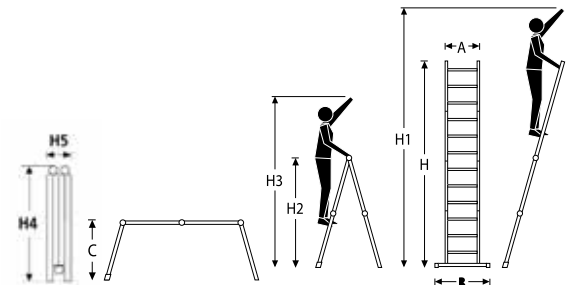

Mod. T-QUATTRO

Vielzweckleiter

Kombistige med hængsler

Leddete kombistige

als Stehleiter
Som wiennerstige
I fast vange-
posisjon

Artikel Element Del	Stufenanzahl Antal trin Antall trinn	Gewicht Vægt Vekt (kg)	H. cm	H.1 cm	H.2 cm	H.3 cm	H.4 cm	H.5 cm	A cm	B cm	C cm
QUATTRO.T14	14	13	400	450	195	245	120	26	40	69	119

Ohne Verankerung / Uden forankring / Uten forankring

Mit Verankerung über 2 m als Anlegeleiter.
Med forankring over 2 m in the leaning use
Med forankring v opernøi posisjon nad 2 m

Mod. LD

Holz Leiter

Træstige

Trestige

tested
POLITECNICO DI MILANO

Neue, geriffelte Holzstufen.
Nye, skridsikre trin
Nye, skliskre trinn.

Artikel Element Del	Stufenanzahl Antal trin Antall trinn	Gewicht Vægt Vekt (kg)	H. cm	H.1 cm	A cm	B cm
LD04	2 x 4	7	105	280	33	47
LD05	2 x 5	9	130	310	33	51
LD06	2 x 6	10	160	350	33	54
LD07	2 x 7	12,5	185	380	33	57
LD08	2 x 8	14,5	212	400	33	61
LD10	2 x 10	17	265	440	33	70