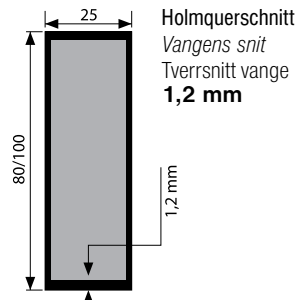

Seria 150.2L

Seilzugleiter 2-teilig

2-delt stige, m. snoretræk

2-delt heisestige

Sprossen / Trin / Trinn
30 x 30 mm

Artikel Element Del	Stufenanzahl Antal trin Antall trinn	Gewicht Vægt Vekt (kg)	Holmquerschnitt Vangernes snit Tverrsnitt vange	H cm	H.1 cm	A cm	B cm
ST350/2CM	12+12	18	80x25	353	604	42	48
ST400/2CM	14+14	20	100x25	403	682	42	48

Mit Verankerung / Med forankring / Med forankring

Holmquerschnitt
Vangens snit
Tverrsnitt vange
2,5 mm

Seria 150.3L

Seilzugleiter, 3-teilig

3-delt stige m. snoretræk

3-delt heisestige

Artikel Element Del	Stufenanzahl Antal trin Antall trinn	Gewicht Vægt Vekt (kg)	Holmquerschnitt Vangernes snit Tverrsnitt vange	H cm	H.1 cm	H.2 cm	A cm	B cm
ST350/3CM	12+12+12	28	80x25R*	353	35	772	42	48
ST400/3CM	14+14+14	33	100x25R*	402	35	990	42	48