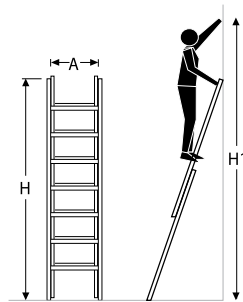

Seria 150.2L

Seilzugleiter 2-teilig

2-delt stige, m. snoretræk

2-delt heisestige

Sprossen / Trin / Trinn
30 x 30 mm

Artikel Element Del	Stufenanzahl Antal trin Antall trinn	Gewicht Vægt Vekt (kg)	Holmquerschnitt Vangernes snit Tverrsnitt vange	H cm	H.1 cm	A cm	B cm
ST350/2CM	12+12	18	80x25	353	604	42	48
ST400/2CM	14+14	20	100x25	403	682	42	48

Mit Verankerung / Med forankring / Med forankring

Holmquerschnitt
Vangens snit
Tverrsnitt vange
2,5 mm

Seria 150.3L

Seilzugleiter, 3-teilig

3-delt stige m. snoretræk

3-delt heisestige

Artikel Element Del	Stufenanzahl Antal trin Antall trinn	Gewicht Vægt Vekt (kg)	Holmquerschnitt Vangernes snit Tverrsnitt vange	H cm	H.1 cm	H.2 cm	A cm	B cm
ST350/3CM	12+12+12	28	80x25R*	353	35	772	42	48
ST400/3CM	14+14+14	33	100x25R*	402	35	990	42	48