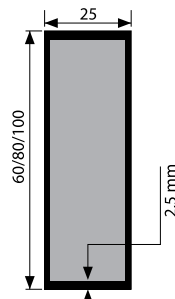

Seria 150.2L

Seilzugleiter 2-teilig

2-delt stige, m. snoretræk

2-delt heisestige

Sprossen / Trin / Trinn
30 x 30 mm

Artikel Element Del	Stufenanzahl Antal trin Antall trinn	Gewicht Vægt Vekt (kg)	Holmquerschnitt Vangernes snit Tverrsnitt vange	H cm	H.1 cm	A cm	B cm
ST350/2CM	12+12	18	80x25	353	604	42	48
ST400/2CM	14+14	20	100x25	403	682	42	48

Mit Verankerung / Med forankring / Med forankring

Holmquerschnitt
Vangens snit
Tverrsnitt vange
2,5 mm

Seria 150.3L

Seilzugleiter, 3-teilig

3-delt stige m. snoretræk

3-delt heisestige

Artikel Element Del	Stufenanzahl Antal trin Antall trinn	Gewicht Vægt Vekt (kg)	Holmquerschnitt Vangernes snit Tverrsnitt vange	H cm	H.1 cm	H.2 cm	A cm	B cm
ST350/3CM	12+12+12	28	80x25R*	353	35	772	42	48
ST400/3CM	14+14+14	33	100x25R*	402	35	990	42	48