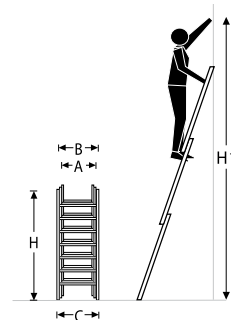

Seria 150.2L

Seilzugleiter 2-teilig

2-delt stige, m. snoretræk

2-delt heisestige

Sprossen / Trin / Trinn
30 x 30 mm

Artikel Element Del	Stufenanzahl Antal trin Antall trinn	Gewicht Vægt Vekt (kg)	Holmquerschnitt Vangernes snit Tverrsnitt vange	H cm	H.1 cm	A cm	B cm
ST350/2CM	12+12	18	80x25	353	604	42	48
ST400/2CM	14+14	20	100x25	403	682	42	48

Mit Verankerung / Med forankring / Med forankring

Holmquerschnitt
Vangens snit
Tverrsnitt vange
2,5 mm

Seria 150.3L

Seilzugleiter, 3-teilig

3-delt stige m. snoretræk

3-delt heisestige

Artikel Element Del	Stufenanzahl Antal trin Antall trinn	Gewicht Vægt Vekt (kg)	Holmquerschnitt Vangernes snit Tverrsnitt vange	H cm	H.1 cm	H.2 cm	A cm	B cm
ST350/3CM	12+12+12	28	80x25R*	353	35	772	42	48
ST400/3CM	14+14+14	33	100x25R*	402	35	990	42	48